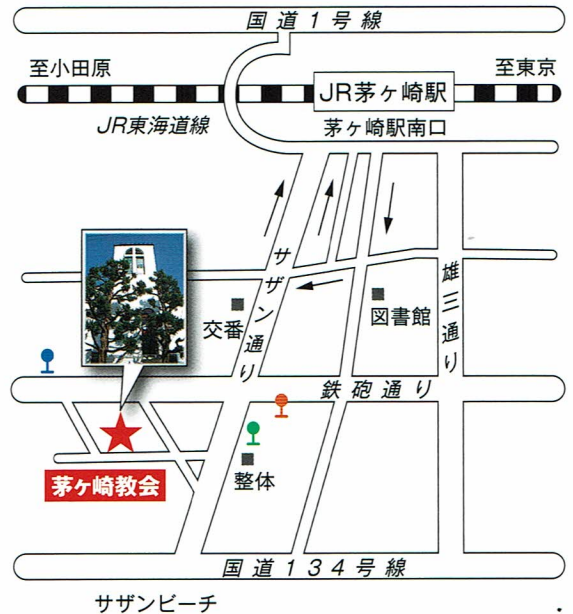

茅ヶ崎教会

秋

の特別伝道礼拝のご案内

渇くことのない 命に生きる

【特別伝道礼拝】

午前 10:15 ~ 11:30

【説教】

神保 望 牧師

イエスは答えて言われた。『この水を飲む者はだれでもまた渇く。

しかし、わたしが与える水を飲む者は決して渇かない。

わたしが与える水はその人の内で泉となり、
永遠の命に至る水がわき出る。』

ヨハネによる福音書4章13~14節

わたしたち一人ひとりに目をとめ、
語りかけくださるお方の御言葉です。
一緒に「渇くことのない命」に与かりましょう。

【メッセージ】 神保 望 (じんぼ のぞみ) 牧師

1995年日本聖書神学校卒業後、田園調布教会、信濃町教会各担任教師、下落合教会主任担任教師を務める。2001年から日本基督教団海外派遣宣教師としてフィリピンにて働く。2003年から東南アジア神学大学院(シリマン大学神学部大学院)へ留学(神学修士:宣教学)。2017年に日本基督教団神学教師として日本聖書神学校専任の教授(実践神学)・校長に就任し現在に至る。(著書) (共)『日本キリスト教歴史人名事典』、教文館、2020年。

2024年 10月13日(日)

特別伝道礼拝 午前10時15分~11時30分

(申込は不要、入場無料です)

日本キリスト教団
茅ヶ崎教会

(1927年創立)

〒253-0055 神奈川県茅ヶ崎市中海岸 4-2-18

※ 茅ヶ崎駅南口より徒歩 12分

※ 駐車場はございませんので公共交通機関をご利用ください

茅ヶ崎教会 礼拝堂 : 電話 0467-57-8180

牧師 田村 博 : 電話 0467-88-5814

教会ホームページ chigasakichurch.com

茅ヶ崎駅前乗り場より

【コミュニティバス】

(1番) 中海岸南湖循環 32番サザン通り北 下車

【神奈中バス】

(33番) 浜見平団地行き 中海岸 下車

浜見平方面より

【神奈中バス】 茅ヶ崎駅南口行き 中海岸4丁目 下車

どなたのおいでをも歓迎します。ご家族・お友達と一緒にどうぞ!